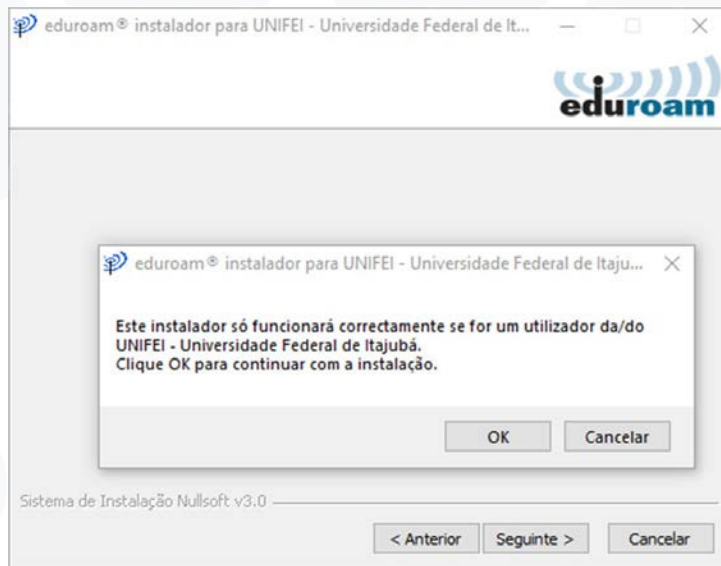

Etapa 6:

Nas próximas telas, siga as instruções a seguir.