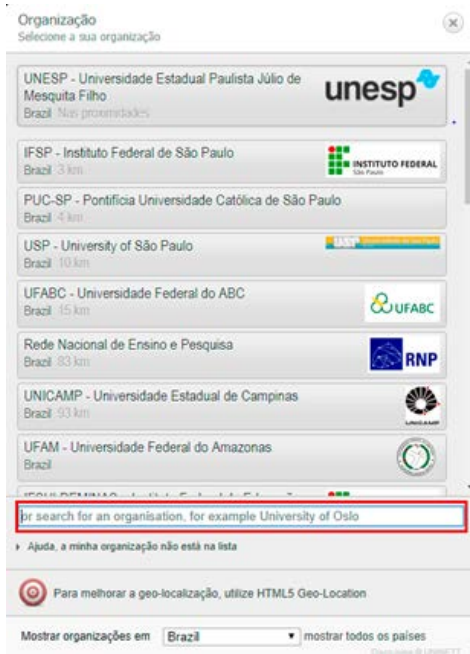

### Onde posso usar o eduroam?

No Brasil, temos hoje mais de 2.500 pontos de acesso, além de outros milhares distribuídos em cerca de 90 países. No mundo, é possível encontrar o eduroam em universidades, centros de pesquisa, praças públicas, aeroportos e até cafeterias. Onde quer que você veja "eduroam" aparecer na sua lista de redes Wi-Fi, pode se conectar.

### Etapa 1:

Acessar o site do CAT Eduroam: <https://cat.eduroam.org/> e efetue o download do instalador.

The image shows a screenshot of the eduroam Configuration Assistant Tool (CAT) website. The header includes the eduroam logo and navigation links: Página inicial, Sobre, Idioma, Ajuda, Gerir, and Termos de utilização. The main content area features a banner for MS Windows (10, 8, 7, Vista) with the text "eduroam® instalação facilitada:" and "Construído especificamente para a sua organização". Below the banner, it says "Assinado digitalmente pela organização que coordena eduroam®: GÉANT Association". A central message reads "Bem vindo a eduroam CAT" and "Ligue o seu dispositivo ao eduroam®". A prominent blue button with a red arrow pointing to it says "Clique aqui para descarregar o seu instalador eduroam®". An inset image shows a Windows installer window titled "eduroam installer for University of Southampton" with a "Next >>" button.

## Etapa 2:

Na caixa de pesquisa, digite UNIFEI, em seguida escolha a Organização UNIFEI.