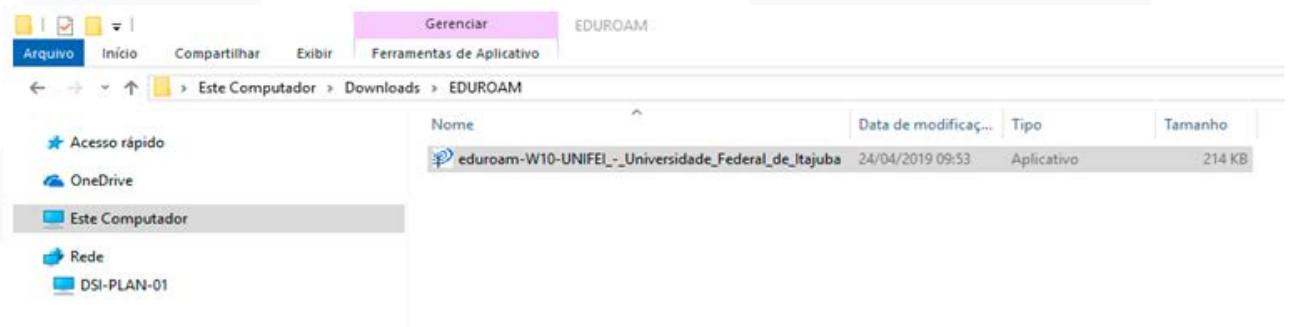

Etapa 5:

Após realizar o download, execute o instalador.