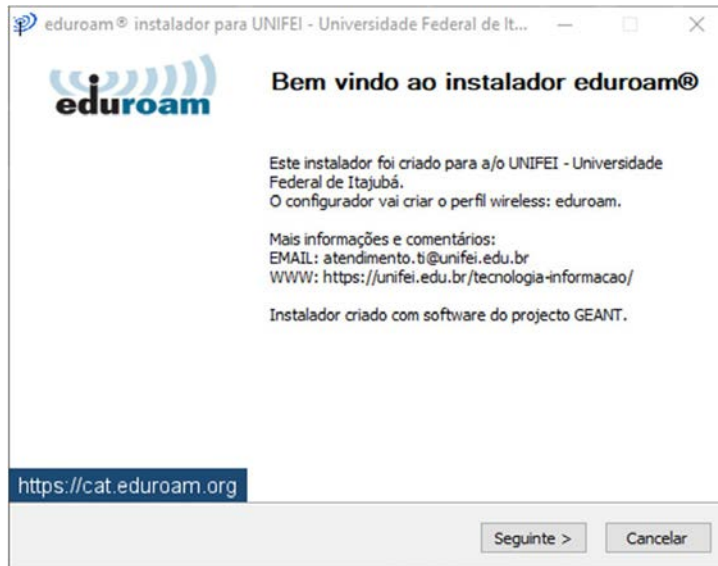

Etapa 6:

Nas próximas telas, siga as instruções a seguir.